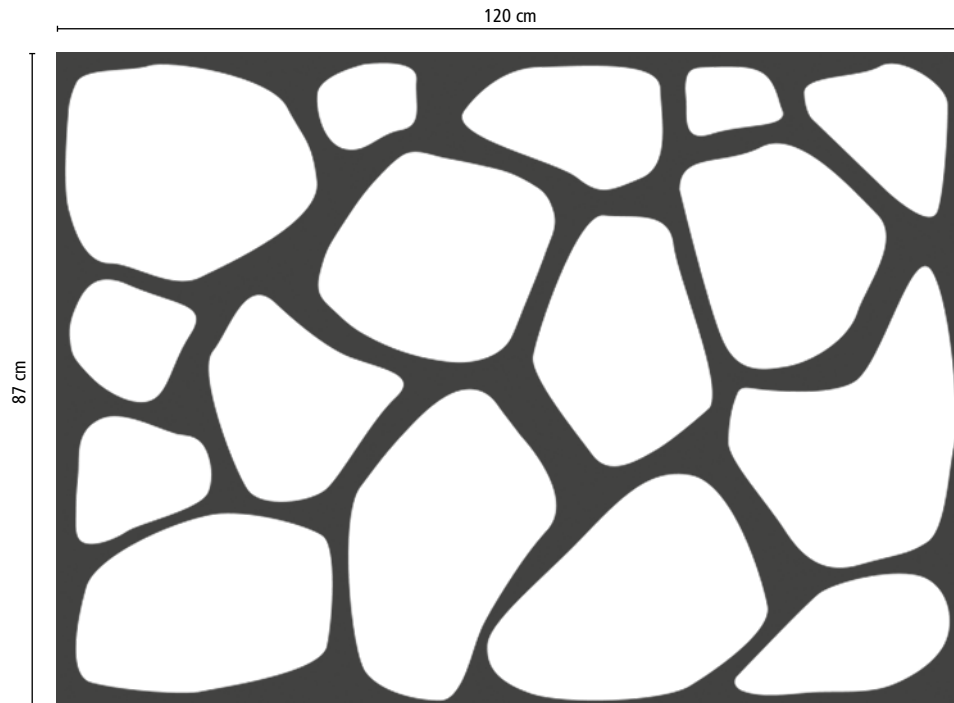

Oberflächengestaltung

Triflex Creative Design

Systemzeichnungen

Fläche mit Fliesenmuster „Bruchstein“

Triflex Design Folie „Bruchstein“

Zeichnung Nr.: Creative Design Bruchstein

Oberflächengestaltung
Triflex Creative Design

Systemzeichnungen

Fläche mit Fliesenmuster „Fliese 10 x 10 cm“

Triflex Design Folie Q100, Fliesenmuster „Fliese 10 x 10 cm“

Zeichnung Nr.: Creative Design Q100

Systemzeichnungen

Fläche mit Fliesenmuster „Fliese 19,5 x 19,5 cm“

Triflex Design Folie Q195, Fliesenmuster „Fliese 19,5 x 19,5 cm“

Systemzeichnungen

Fläche mit Fliesenmuster „Fliese 30 x 30 cm“

Triflex Design Folie Q300, Fliesenmuster „Fliese 30 x 30 cm“

Systemzeichnungen

Fläche mit Fliesenmuster „Fliese 19,5 x 14,5 cm“

Triflex Design Folie R195, Fliesenmuster „Fliese 19,5 x 14,5 cm“

Systemzeichnungen

Fläche mit Fliesenmuster „Fliese 30 x 19,5 cm“

Triflex Design Folie R300, Fliesenmuster „Fliese 30 x 19,5 cm“